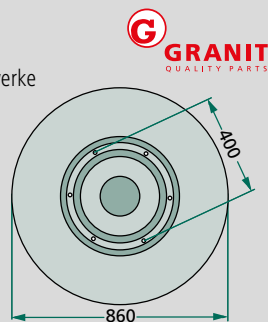

Paketpreis
Paket = 25 Stück

Best.-Nr.: 52506561542/25

GRANIT Gleitteller

passend für Deutz Fahr (Kverneland) Kreiselmäherwerke
Vergleichs-Nr.:TT-20K0

144,50
€/inkl.
MwSt.

Best.-Nr.: 647TT-20F

GRANIT Gleitkufe