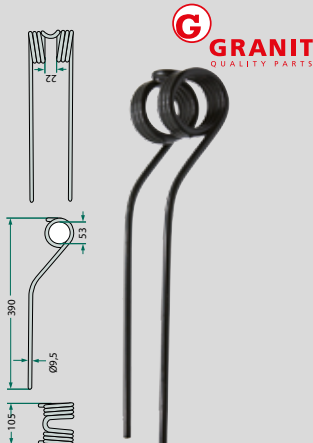

Best.-Nr.: 525150862

GRANIT Messer

passend für Pöttinger
Vergleichs-Nr.:00434100, 434100001
Stärke (mm): 5,5

22,00
€/inkl.
MwSt.