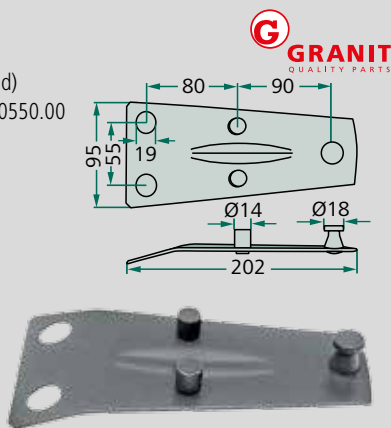

GRANIT Kreiselheuerzinken

passend für Deutz Fahr (Kverneland)
(schwarz-blau)
Vergleichs-Nr.:06580456, 1.1043.030.107.00

2,75
€/inkl.
MwSt.

Best.-Nr.: 52506580456

GRANIT Kreiselheuerzinken

passend für Pöttinger
Vergleichs-Nr.:00436145

5,10
€/inkl.
MwSt.

Best.-Nr.: 525436145

GRANIT Kreiselheuerzinken

passend für Fella
Vergleichs-Nr.:150862, 487922, 487734,
488072, 150296, 48731

4,15
€/inkl.
MwSt.

Best.-Nr.: 525150862

GRANIT Messer

passend für Pöttinger
Vergleichs-Nr.:00434100, 434100001
Stärke (mm): 5,5

22,00
€/inkl.
MwSt.

Best.-Nr.: 525434100F

GRANIT Messerhalter

passend für Deutz Fahr (Kverneland)
Vergleichs-Nr.:06563514, 11017010550.00

8,60
€/inkl.
MwSt.

Best.-Nr.: 52506563514

GRANIT Klinge

passend für Deutz Fahr (Kverneland)
Vergleichs-Nr.:06561542, 1-1012-030-115.00
Länge x Breite (mm): 96 x 40
Loch-Ø (mm): 19
Stärke (mm): 3

8,95
€/inkl.
MwSt.

Paketpreis
Paket = 25 Stück

Best.-Nr.: 52506561542/25

GRANIT Gleitteller

passend für Deutz Fahr (Kverneland) Kreiselmäherwerke
Vergleichs-Nr.:TT-20K0

144,50
€/inkl.
MwSt.

Best.-Nr.: 647TT-20F

GRANIT Gleitkufe

passend für Kuhn Scheibenmäherwerke
Vergleichs-Nr.:56205800

86,10
€/inkl.
MwSt.

Best.-Nr.: 64756205800F