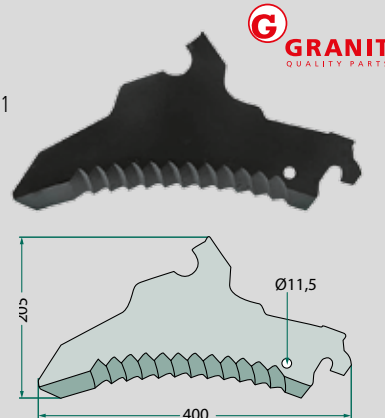

Best.-Nr.: 525434100F

GRANIT Messerhalter

passend für Deutz Fahr (Kverneland)
Vergleichs-Nr.:06563514, 11017010550.00

8,60
€/inkl.
MwSt.