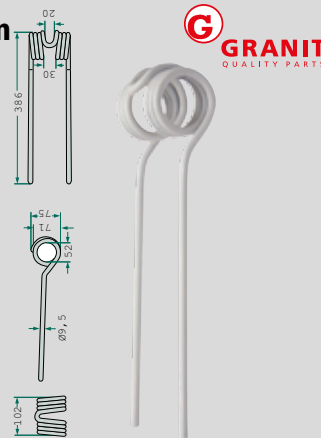

GRANIT Kreiselheuerzinken

passend für Pöttinger
Vergleichs-Nr.:00436145

5,10
€/inkl.
MwSt.

Best.-Nr.: 525436145

GRANIT Kreiselheuerzinken

passend für Fella
Vergleichs-Nr.:150862, 487922, 487734,
488072, 150296, 48731

4,15
€/inkl.
MwSt.