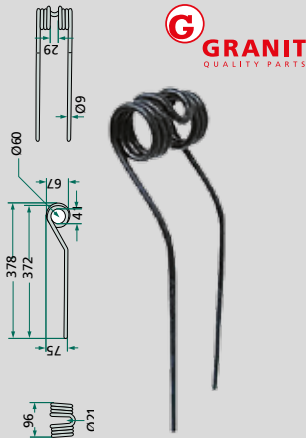

GRANIT Kreiselheuerzinken

passend für Deutz Fahr (Kverneland)
(schwarz-blau)
Vergleichs-Nr.:06580456, 1.1043.030.107.00

2,75
€/inkl.
MwSt.

Best.-Nr.: 52506580456